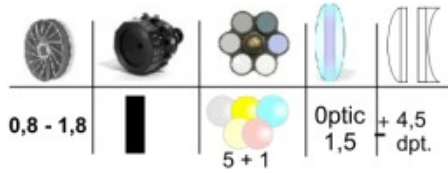

KAT 1/08

Sight ERGO
(5C/5C Optik/Pol/Combi)

0,8 - 1,8

Funktionelles Design für sichere Handhabung.

0,8 - 1,8

Optik
1,5 + 4,5
dpt.

Alles Nötige im eleganten Gewand und mit maximalem Bedienkomfort.

0,8 - 1,8

0,8 - 1,8

3 + 1

Irisfilter im Zehnkantchassis sehen nicht nur gediegen aus, sie sind besser zu bedienen und klarer zu erkennen. Wir nennen sie jetzt 'Ergo', weil das neudeutsch die Handhabung hervorhebt.

Sight ERGO 5 C

Griffiges Zehnkantgehäuse, große Zahlen, hervorragende Filterfarben.

Sight ERGO 5C OPTIK

Vergrößerung (1,5 x) und integrierter Dioptrienausgleich (+/- 4,5 Dioptrien) machen diese Kombination zur optimalen Lösung.