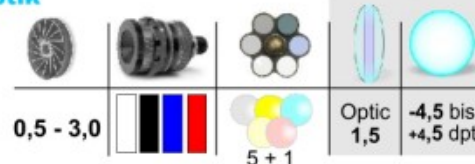

centra 3.0 POL 105,- €

Irisblende, alu, schwarz, blau,
rot 0,5 bis 3,0 mm, Polfilter.
Irisaperture, 4 colors,
0,5 - 3,0 mm, pol filter.

Sight 3,0 POL

Variables Polfilter.

centra 3.0 COMBI 134,- €

Irisblende, alu, schwarz, blau,
rot 0,5 bis 3,0 mm, 5-Farb- und
Polfilter.
Irisaperture, 4 colors, 0,5 - 3,0
mm, 5 colors and polfilter.

Sight 3,0 COMBI

Farb- und Polfilter.

Sight 3,0 Standard mit Optik
BASIC Optik / FILTER Optik
POL Optik / COMBI Optik

- erweiterter Verstellbereich 0,5 - 3,0 mm
- kompakte Optik, elegante Linienführung

- Dioptrienausgleich -4,5 bis +4,5
- 1,5-fache Vergrößerung (Adlerauge)

centra 3.0 BASIC Optik
Irisblende, 4 Farben;
0,5 - 3,0 mm und Optik.
Irisaperture, 4 colors,
0,5 - 3,0 mm range and optic.

Sight 3,0 BASIC Optik

centra 3.0 FILTER Optik

Irisblende, 4 Farben;
0,5 - 3,0 mm, 5-Farbfilter, Optik.
Irisaperture, 4 colors, 0,5 - 3,0
mm, 5 color-filter and optic.
Best.Nr. 19115001 + Farbe + colour

Sight 3,0 FILTER Optik

centra 3.0 POL Optik

Irisblende, 4 Farben;
0,5 - 3,0 mm, Polfilter, Optik.
Irisaperture, 4 colors, 0,5 - 3,0
mm range, polfilter and optic.
Best.Nr. 19116001 + Farbe + colour

Sight 3,0 POL Optik