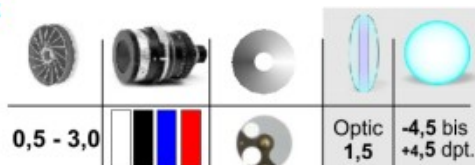

Sight 3,0 COMBI

Farb- und Polfilter.

Sight 3,0 Standard mit Optik
BASIC Optik / FILTER Optik
POL Optik / COMBI Optik

- erweiterter Verstellbereich 0,5 - 3,0 mm
- kompakte Optik, elegante Linienführung

- Dioptrienausgleich -4,5 bis +4,5
- 1,5-fache Vergrößerung (Adlerauge)

centra 3.0 BASIC Optik
Irisblende, 4 Farben;
0,5 - 3,0 mm und Optik.
Irisaperture, 4 colors,
0,5 - 3,0 mm range and optic.

Sight 3,0 BASIC Optik

centra 3.0 FILTER Optik

Irisblende, 4 Farben;
0,5 - 3,0 mm, 5-Farbfilter, Optik.
Irisaperture, 4 colors, 0,5 - 3,0
mm, 5 color-filter and optic.
Best.Nr. 19115001 + Farbe + colour

Sight 3,0 FILTER Optik

centra 3.0 POL Optik

Irisblende, 4 Farben;
0,5 - 3,0 mm, Polfilter, Optik.
Irisaperture, 4 colors, 0,5 - 3,0
mm range, polfilter and optic.
Best.Nr. 19116001 + Farbe + colour

Sight 3,0 POL Optik

centra 3.0 COMBI Optik

Irisblende, 4 Farben;
0,5 - 3,0 mm, 5-Farbfilter,
Polfilter und Optik.
Irisaperture, 4 colors, 0,5 - 3,0
mm, polfilter, 5-colors and optic.
Best.Nr. 19117001 + Farbe + colour

Sight 3,0 COMBI Optik