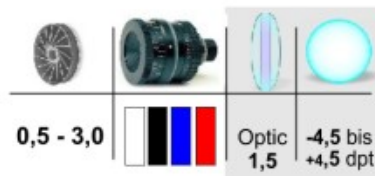

centra 3.0 POL 105,- €

Irisblende, alu, schwarz, blau,
rot 0,5 bis 3,0 mm, Polfilter.
Irisaperture, 4 colors,
0,5 - 3,0 mm, pol filter.

Sight 3,0 POL

Variables Polfilter.

centra 3.0 COMBI 134,- €

Irisblende, alu, schwarz, blau,
rot 0,5 bis 3,0 mm, 5-Farb- und
Polfilter.
Irisaperture, 4 colors, 0,5 - 3,0
mm, 5 colors and polfilter.

Sight 3,0 COMBI

Farb- und Polfilter.

Sight 3,0 Standard mit Optik
BASIC Optik / FILTER Optik
POL Optik / COMBI Optik

- erweiterter Verstellbereich 0,5 - 3,0 mm
- kompakte Optik, elegante Linienführung

- Dioptrienausgleich -4,5 bis +4,5
- 1,5-fache Vergrößerung (Adlerauge)

centra 3.0 BASIC Optik
Irisblende, 4 Farben;
0,5 - 3,0 mm und Optik.
Irisaperture, 4 colors,
0,5 - 3,0 mm range and optic.

Sight 3,0 BASIC Optik

centra 3.0 FILTER Optik

Irisblende, 4 Farben;
0,5 - 3,0 mm, 5-Farbfilter, Optik.
Irisaperture, 4 colors, 0,5 - 3,0
mm, 5 color-filter and optic.
Best.Nr. 19115001 + Farbe + colour

Sight 3,0 FILTER Optik

centra 3.0 POL Optik

Irisblende, 4 Farben;
0,5 - 3,0 mm, Polfilter, Optik.
Irisaperture, 4 colors, 0,5 - 3,0
mm range, polfilter and optic.
Best.Nr. 19116001 + Farbe + colour

Sight 3,0 POL Optik