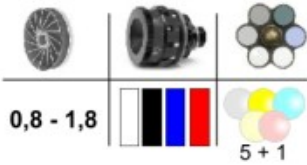

Sight 1,8 INDOOR

Wie oben, zusätzlich Revolver-Filter mit 5 Farben und einem freien Fenster.
Der reicht für alle Aktivitäten in der Halle...