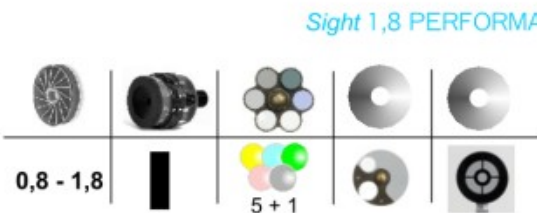

Irisblende, 0,8 bis 1,8 mm Öffnung. 5-Farb-Filter.
Irisaperture, alu., 4 colours, 0,8 - 1,8 range. 5 Colour filter.

Best. Nr.: 19201001 + colour Farbe

Polirization filter
Polarisationsfilter

Für die Iris-Filter Kombinationen auf dieser und auf den folgenden Seiten gelten die rechts aufgeführten Qualitätsmerkmale.

- Präzisions-Iris mit 15 Lamellen
- Austauschbare Blendingringe
- Einsetzbare Filter
- Geschliffene Farbgläser
- Ergonomische Schaltringe
- Integriertes Klemmelement
- Gewinde M 9,5 x 1

Sight 1,8 TWIN

Wie oben, Revolver-Filter mit 10 Farben.
Zusätzliche Filter bringen mehr Variationsmöglichkeiten.

centra 1,8 TWIN **135,- €**

Irisblende, 4 Farben; 0,8 bis 1,8 mm, 10 Filter.
Irisaperture, alu., 4 colours, 0,8 - 1,8 range. 10-Colour-filter.

Best. Nr.: 19201002 + colour Farbe

Sight 1,8 COMPETITION

Zusätzliches Polfilter für das Ausblenden von Reflexen.
Polfilter sind draußen von Vorteil, wenn die Sonne Glanz und Schlieren erzeugt.

centra 1,8 COMPETITION **156,- €**

Irisblende, 0,8 bis 1,8 mm, 10 Filterfarben und Polfilter.
Irisaperture, alu., 4 colours, 0,8 - 1,8 range. 10-Colour-filter and polarization-filter.

Best. Nr.: 19202001 + colour Farbe