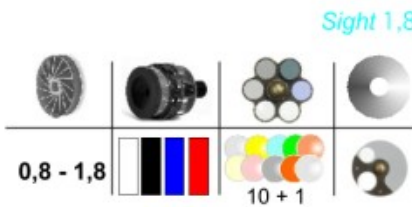

Irisblende, 0,8 bis 1,8 mm Öffnung. 5-Farb-Filter.
Irisaperture, alu., 4 colours, 0,8 - 1,8 range. 5 Colour filter.

Best. Nr.: 19201001 + colour Farbe

Polirization filter
Polarisationsfilter

Für die Iris-Filter Kombinationen auf dieser und auf den folgenden Seiten gelten die rechts aufgeführten Qualitätsmerkmale.

- Präzisions-Iris mit 15 Lamellen
- Austauschbare Blendingringe
- Einsetzbare Filter
- Geschliffene Farbgläser
- Ergonomische Schaltringe
- Integriertes Klemmelement
- Gewinde M 9,5 x 1

Sight 1,8 TWIN

Wie oben, Revolver-Filter mit 10 Farben.
Zusätzliche Filter bringen mehr Variationsmöglichkeiten.

centra 1,8 TWIN **135,- €**

Irisblende, 4 Farben; 0,8 bis 1,8 mm, 10 Filter.
Irisaperture, alu., 4 colours, 0,8 - 1,8 range. 10-Colour-filter.

Best. Nr.: 19201002 + colour Farbe

Sight 1,8 COMPETITION

Zusätzliches Polfilter für das Ausblenden von Reflexen.
Polfilter sind draußen von Vorteil, wenn die Sonne Glanz und Schlieren erzeugt.

centra 1,8 COMPETITION **156,- €**

Irisblende, 0,8 bis 1,8 mm, 10 Filterfarben und Polfilter.
Irisaperture, alu., 4 colours, 0,8 - 1,8 range. 10-Colour-filter and polarization-filter.

Best. Nr.: 19202001 + colour Farbe