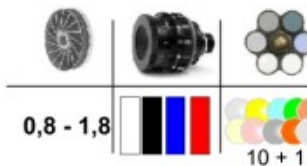

KAT 1/08

Sight 1,8 BASIC

Unsere Einfachste, reguliert Helligkeit und Kontrast; kurze Bauart aber ohne Filter.
Für Minimalisten.

centra 1,8 BASIC **53,- €**

Irisblende, alu., schwarz, blau, rot 0,8 bis 1,8 mm Öffnung.
Irisaperture, alu., 4 colours, 0,8 - 1,8 range.

Irisblende, 0,8 bis 1,8 mm Öffnung. 5-Farb-Filter.
Irisaperture, alu., 4 colours, 0,8 - 1,8 range. 5 Colour filter.

Best. Nr.: 19201001 + colour Farbe

Polirization filter
Polarisationsfilter

Für die Iris-Filter Kombinationen auf dieser und auf den folgenden Seiten gelten die rechts aufgeführten Qualitätsmerkmale.

- Präzisions-Iris mit 15 Lamellen
- Austauschbare Blendingringe
- Einsetzbare Filter
- Geschliffene Farbgläser
- Ergonomische Schaltringe
- Integriertes Klemmelement
- Gewinde M 9,5 x 1

Sight 1,8 TWIN

Wie oben, Revolver-Filter mit 10 Farben.
Zusätzliche Filter bringen mehr Variationsmöglichkeiten.

centra 1,8 TWIN **135,- €**

Irisblende, 4 Farben; 0,8 bis 1,8 mm, 10 Filter.
Irisaperture, alu., 4 colours, 0,8 - 1,8 range. 10-Colour-filter.

Best. Nr.: 19201002 + colour Farbe

Sight 1,8 COMPETITION

Zusätzliches Polfilter für das Ausblenden von Reflexen.
Polfilter sind draußen von Vorteil, wenn die Sonne Glanz und Schlieren erzeugt.