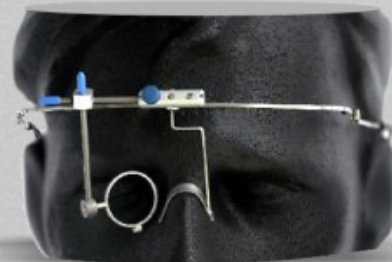

**SCHIESSBRILLE: MEC**

**MEC BANDBRILLE**

186,- €

Incl. AUGENABDECKUNG ISSF 30 mm.

"23" Best. Nr.: 70-420-003  
"37" Best. Nr.: 70-420-004

- Stirrband aus hochwertigem Gewebe mit austauschbarem Frotteeinsatz. Innenband für den Austausch im Lieferumfang.
- Edelstahl/Aluminium, die klassischen Bauteile des **glas-systems**.
- Schnellkupplung und Positionierungshilfe, auch ohne Nasensteg verwendbar.
- Der Klettverschluss an der Rückseite sorgt für die Regulierung des Umfangs.

**ULTRA-LIGHT OHRBÜGELBRILLE**

- Beta-Titan/Aluminium, nur 20 Gramm!
- Schnellkupplung, Positionierungshilfe
- längenverstellbare Ohrbügel
- austauschbare Halter, 23 / 37 mm

**MEC ULTRA LIGHT**

196,- €

"23" Best. Nr.: 70-430-001  
"37" Best. Nr.: 70-430-002

**MEC ULTRA LIGHT**

217,- €

Incl. AUGENABDECKUNG ISSF 30 mm.

"23" Best. Nr.: 70-430-003  
"37" Best. Nr.: 70-430-004

Der neue Qualitätsstandard für moderne Schießbrillen. Federleicht und voll variabel. Rutscht nicht, kneift nicht, drückt nicht!

Ein Meisterwerk der Feinmechanik.

**OHRBÜGELBRILLE ULTRA-LIGHT Start Line**

Leicht, einfach, volle Qualität: Titan für Einsteiger und für alle, die nur eine Disziplin bestreiten.

**MEC ULTRA LIGHT Start Line**