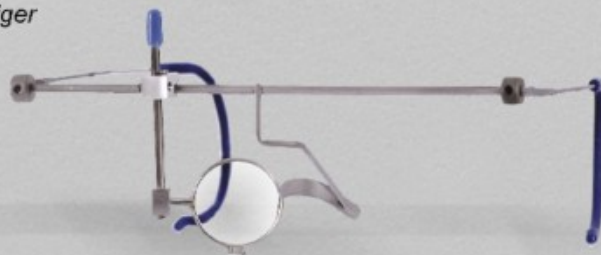

- Beta-Titan/Aluminium, nur 20 Gramm!
- längenverstellbare Ohrbügel
- austauschbare Halter, 23 / 37 mm